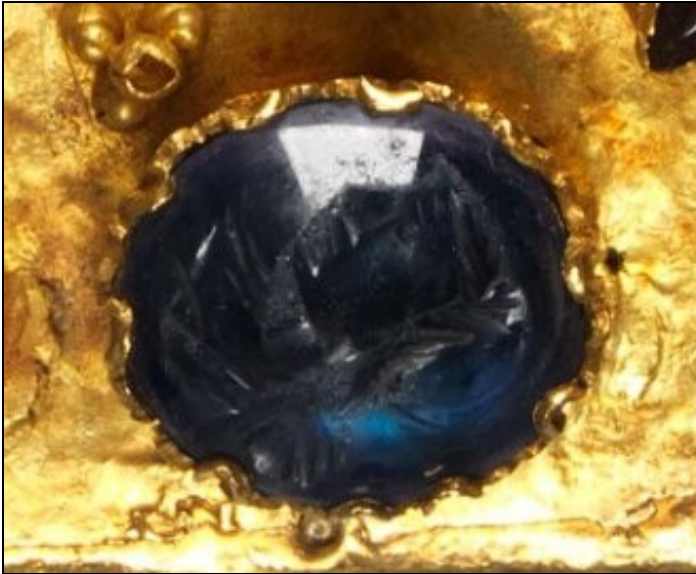

Clm 4453 Einband Spolie Cameo Athena

Übersicht

Signatur	Clm 4453#Einband
Maße	16 mm hoch
Datierung	50 - 300
Ort	Römisches Reich
Objektyp	Kamee
Katalogisierungsebene	Spolie (component)
Klassifizierung	Glyptik
Kategorie	Westliche Prachteinbände

[Einbanddigitalisat](#)

[Mikroskopaufnahmen](#)

Beschreibung: Karl-Georg Pfändtner. Bayerische Staatsbibliothek, 2016.

Das [Relief \(Cameo\)](#) zeigt den Profilkopf der römischen Göttin [Minerva](#) mit Helm und wurde als Spolie zur Dekoration des Vorderdeckels von [Clm 4453#Einband](#) verwendet.

Maße[[Bearbeiten](#)]

16 mm hoch

Material und Technik[Bearbeiten]

Relief, hellblauer Saphir

Beschreibung des Äußeren[Bearbeiten]

Oval

Ausrichtung im Raum und Arrangement[Bearbeiten]

Links der Mitte unten am Rand der unteren Goldblechplatte angebracht.

Ikonographie[Bearbeiten]

Das Relief zeigt den Profilkopf der römischen Göttin **Minerva** mit Helm. Der Kopf ist schräg von vorne dargestellt (Abb. 1).

Abb. 1

Empfohlene Zitierweise[Bearbeiten]

Karl-Georg Pfändtner. Kamee (Spolie) - BSB Clm 4453#Einband, Vorderdeckel. Bayerische Staatsbibliothek, 2016.